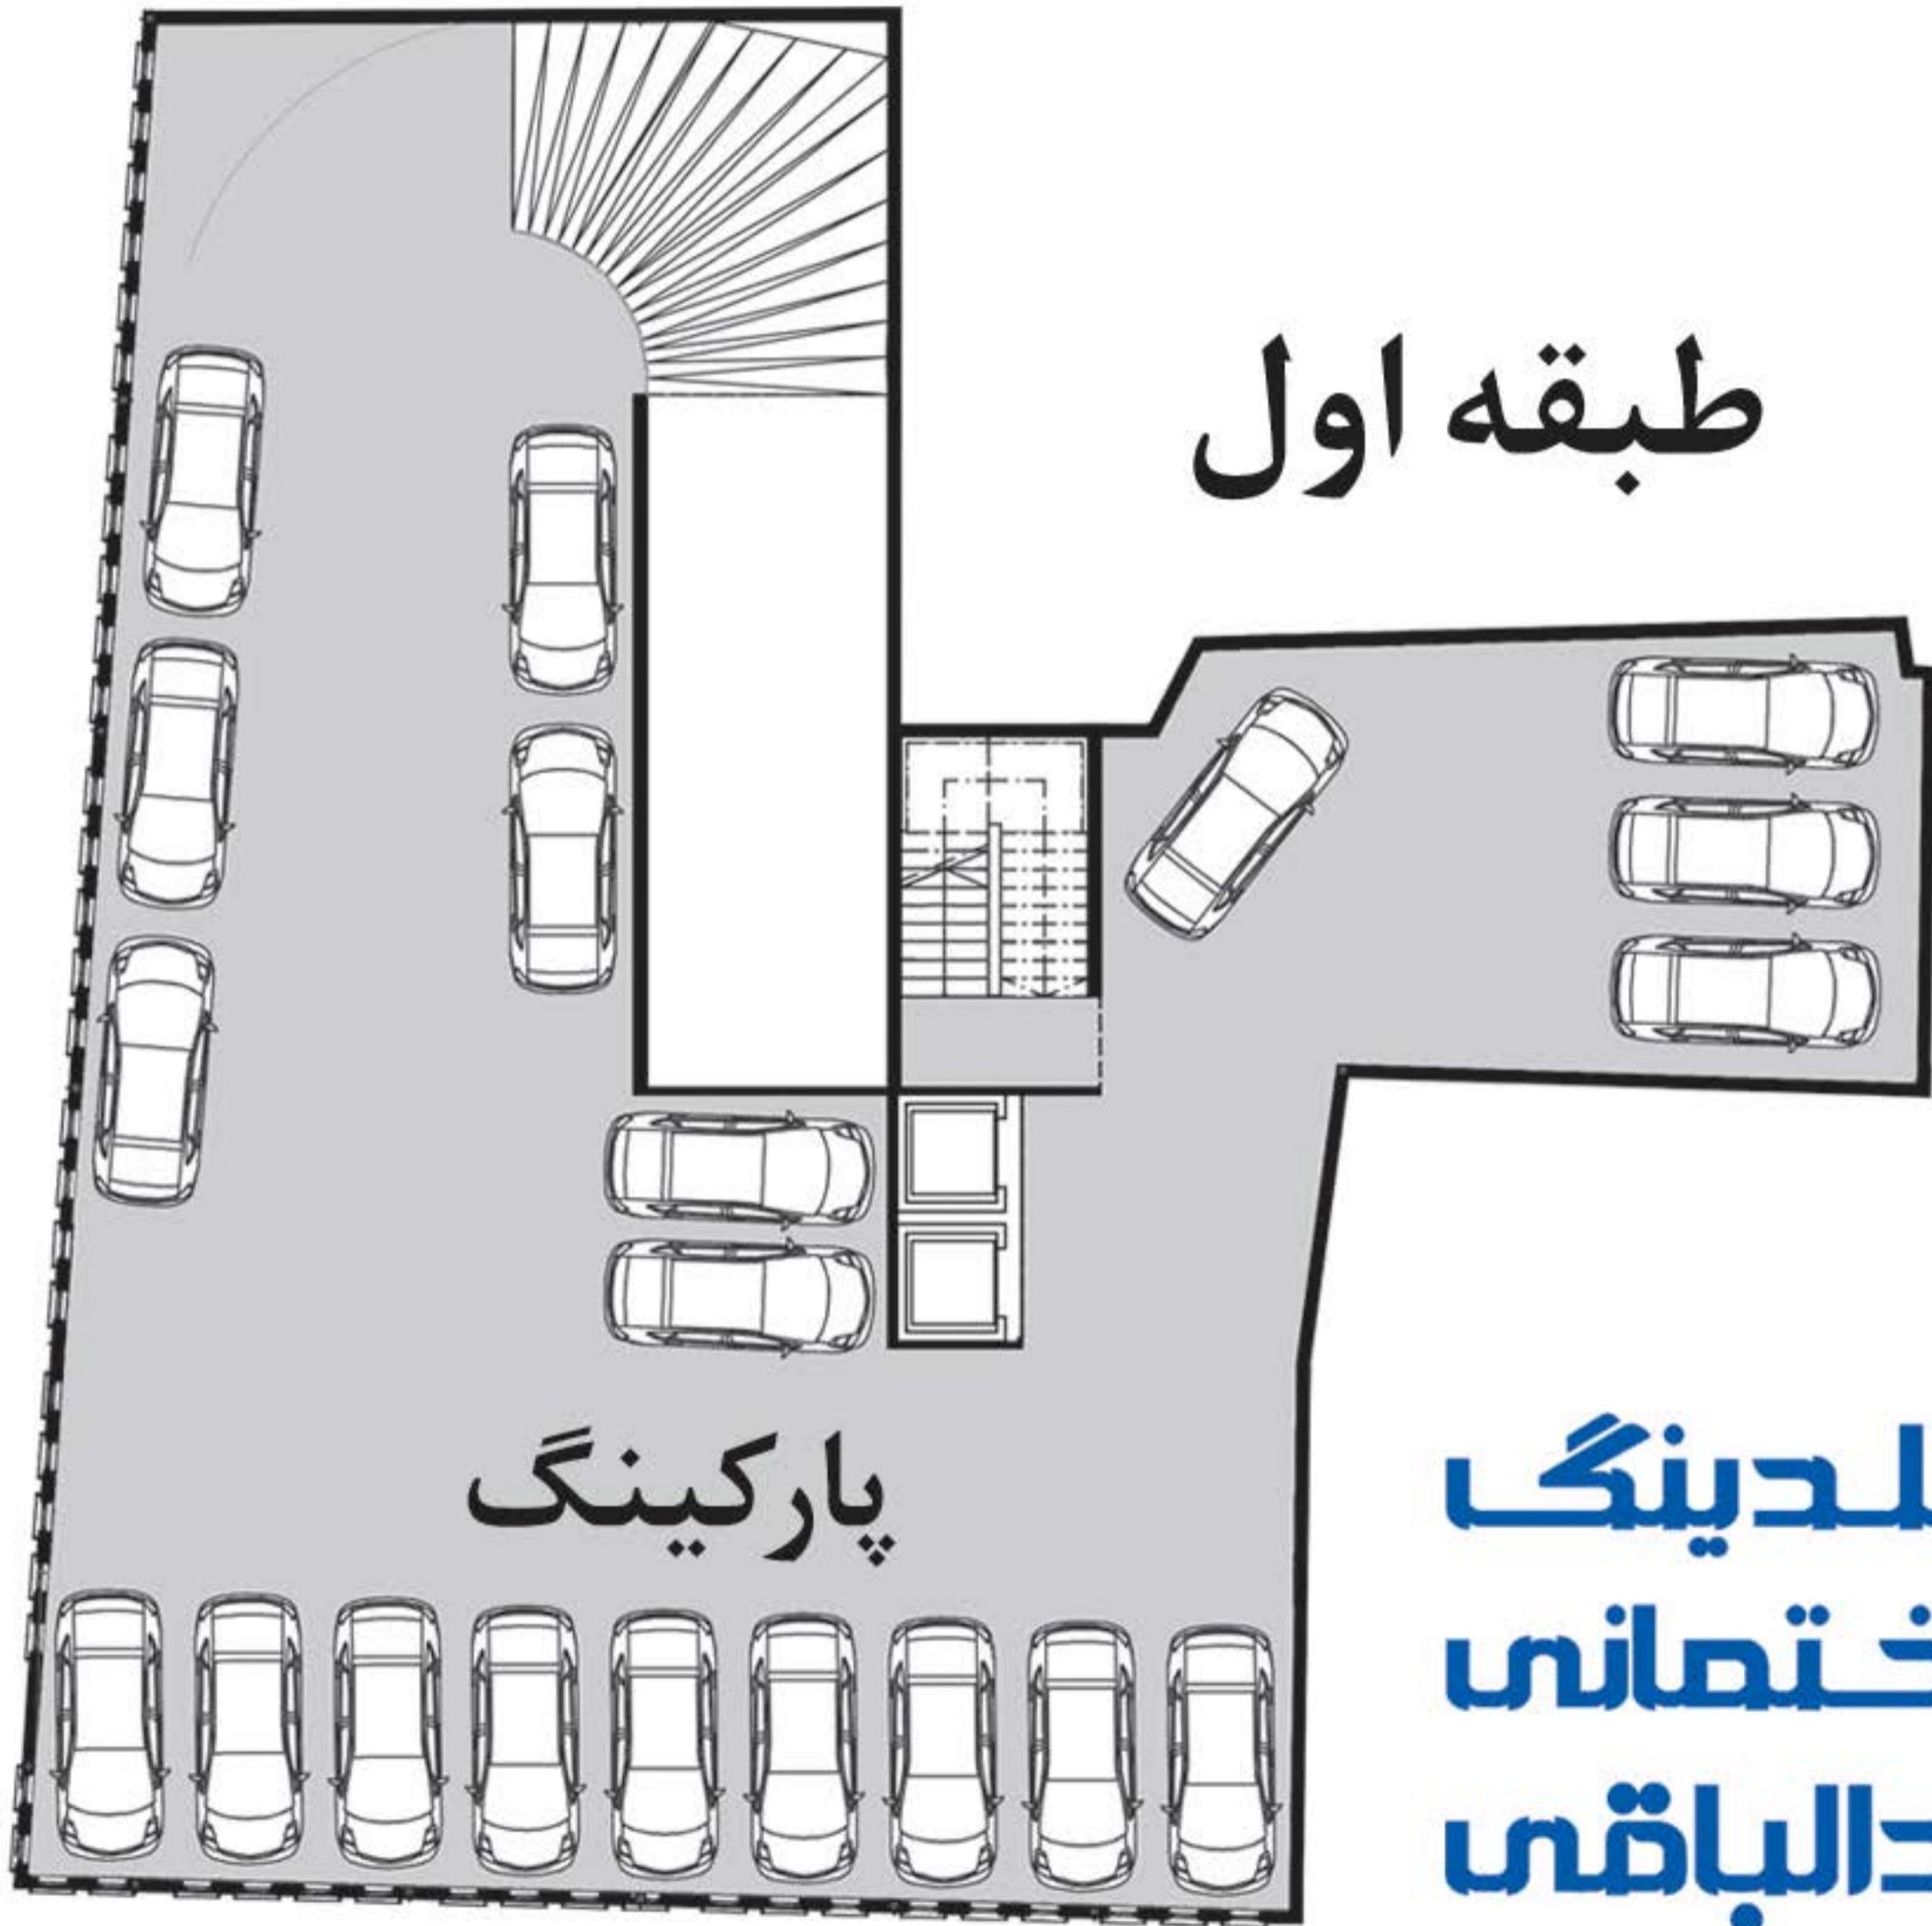

مجتمع مسکونی والا