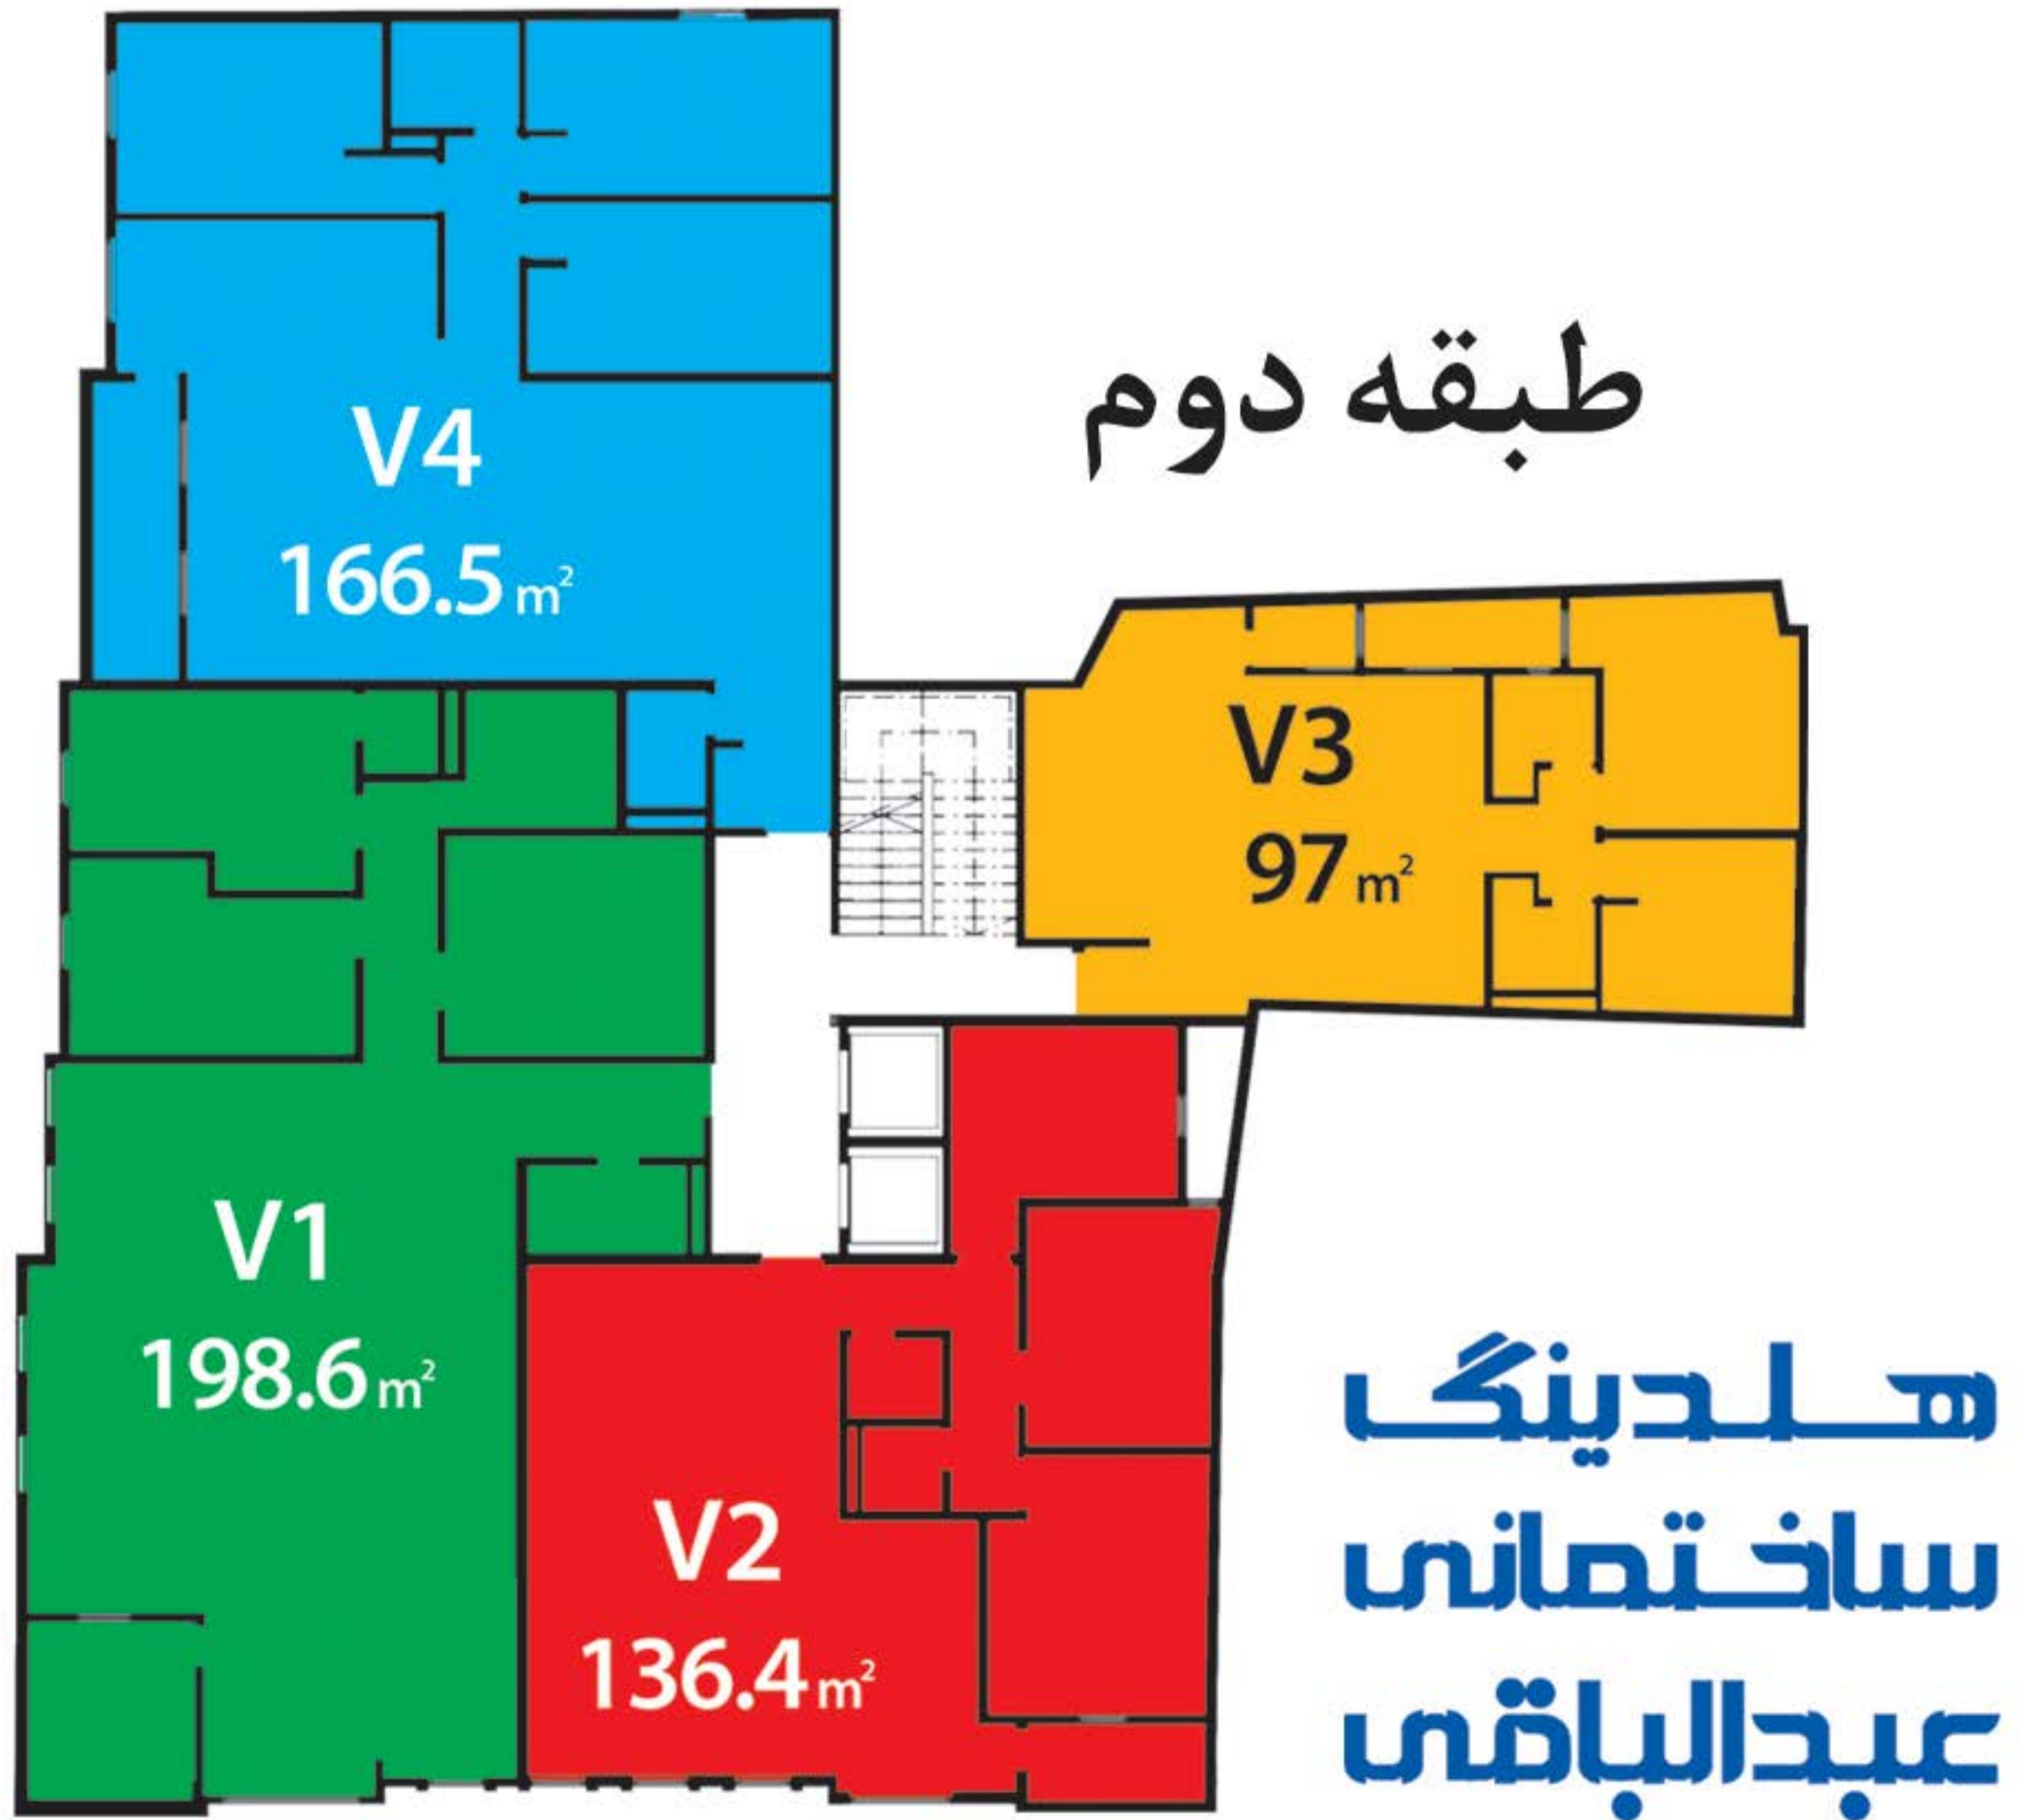

مجتمع مسكونی والا