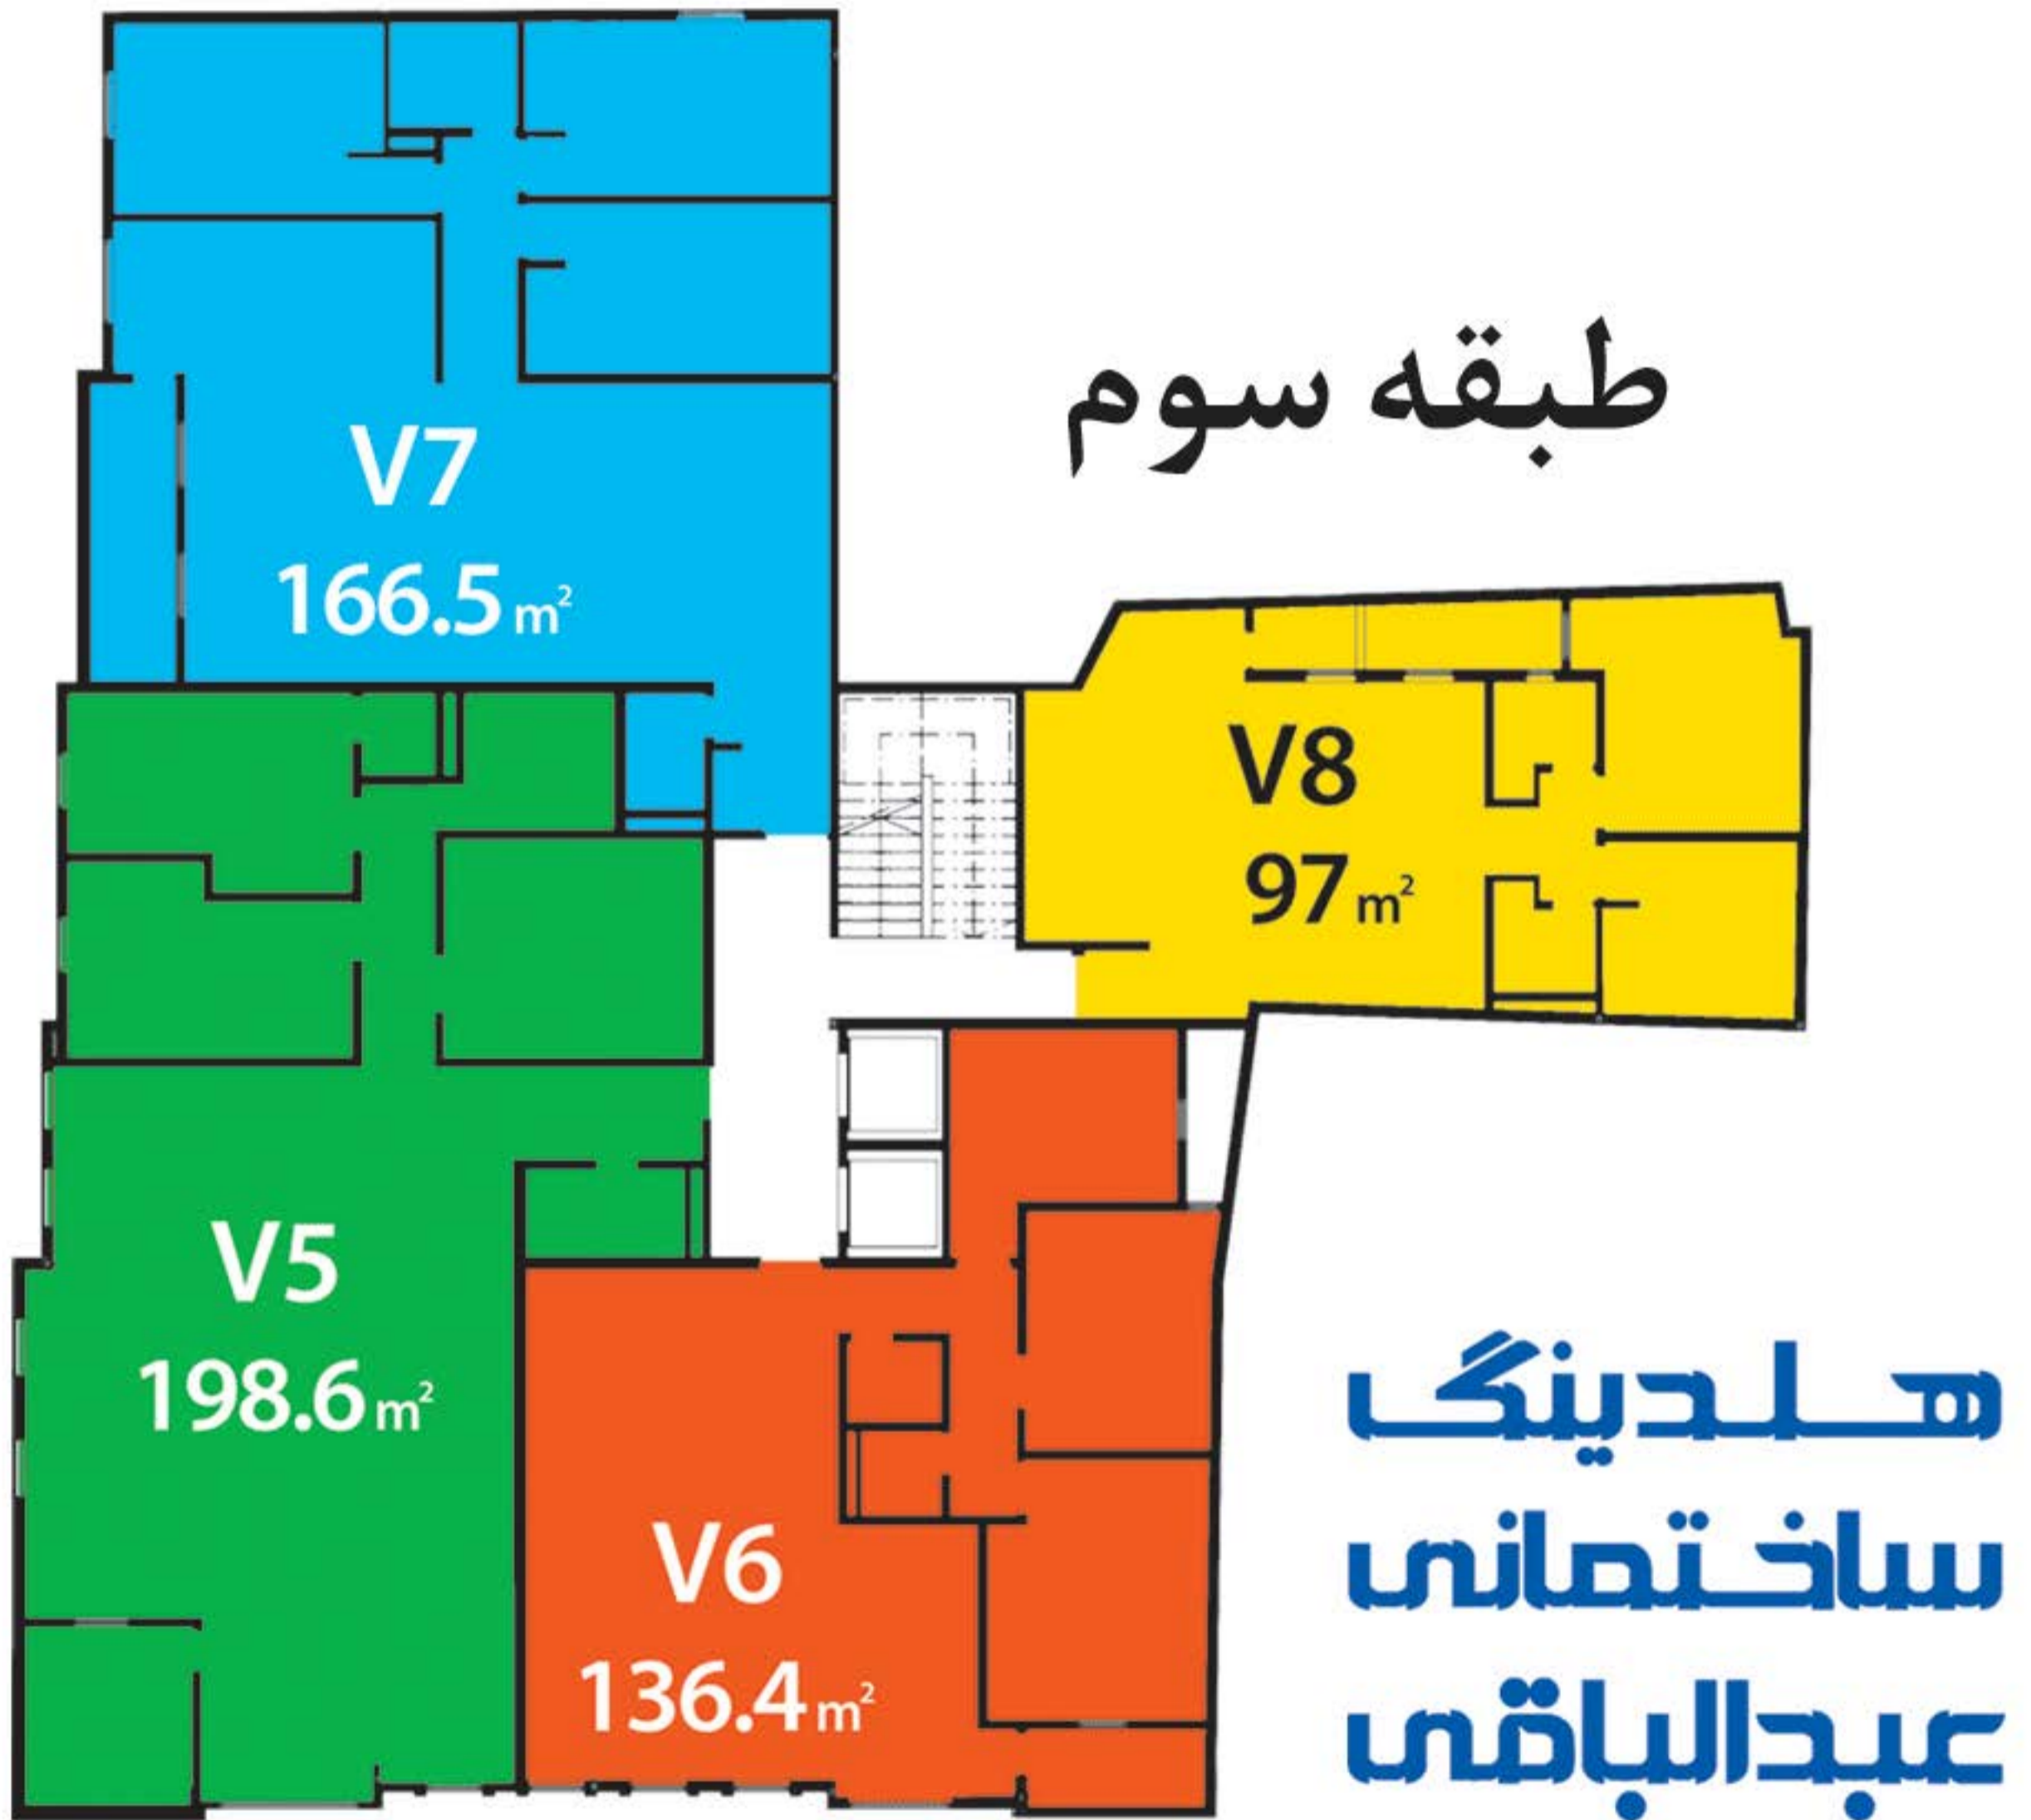

مجتمع مسكونی والا