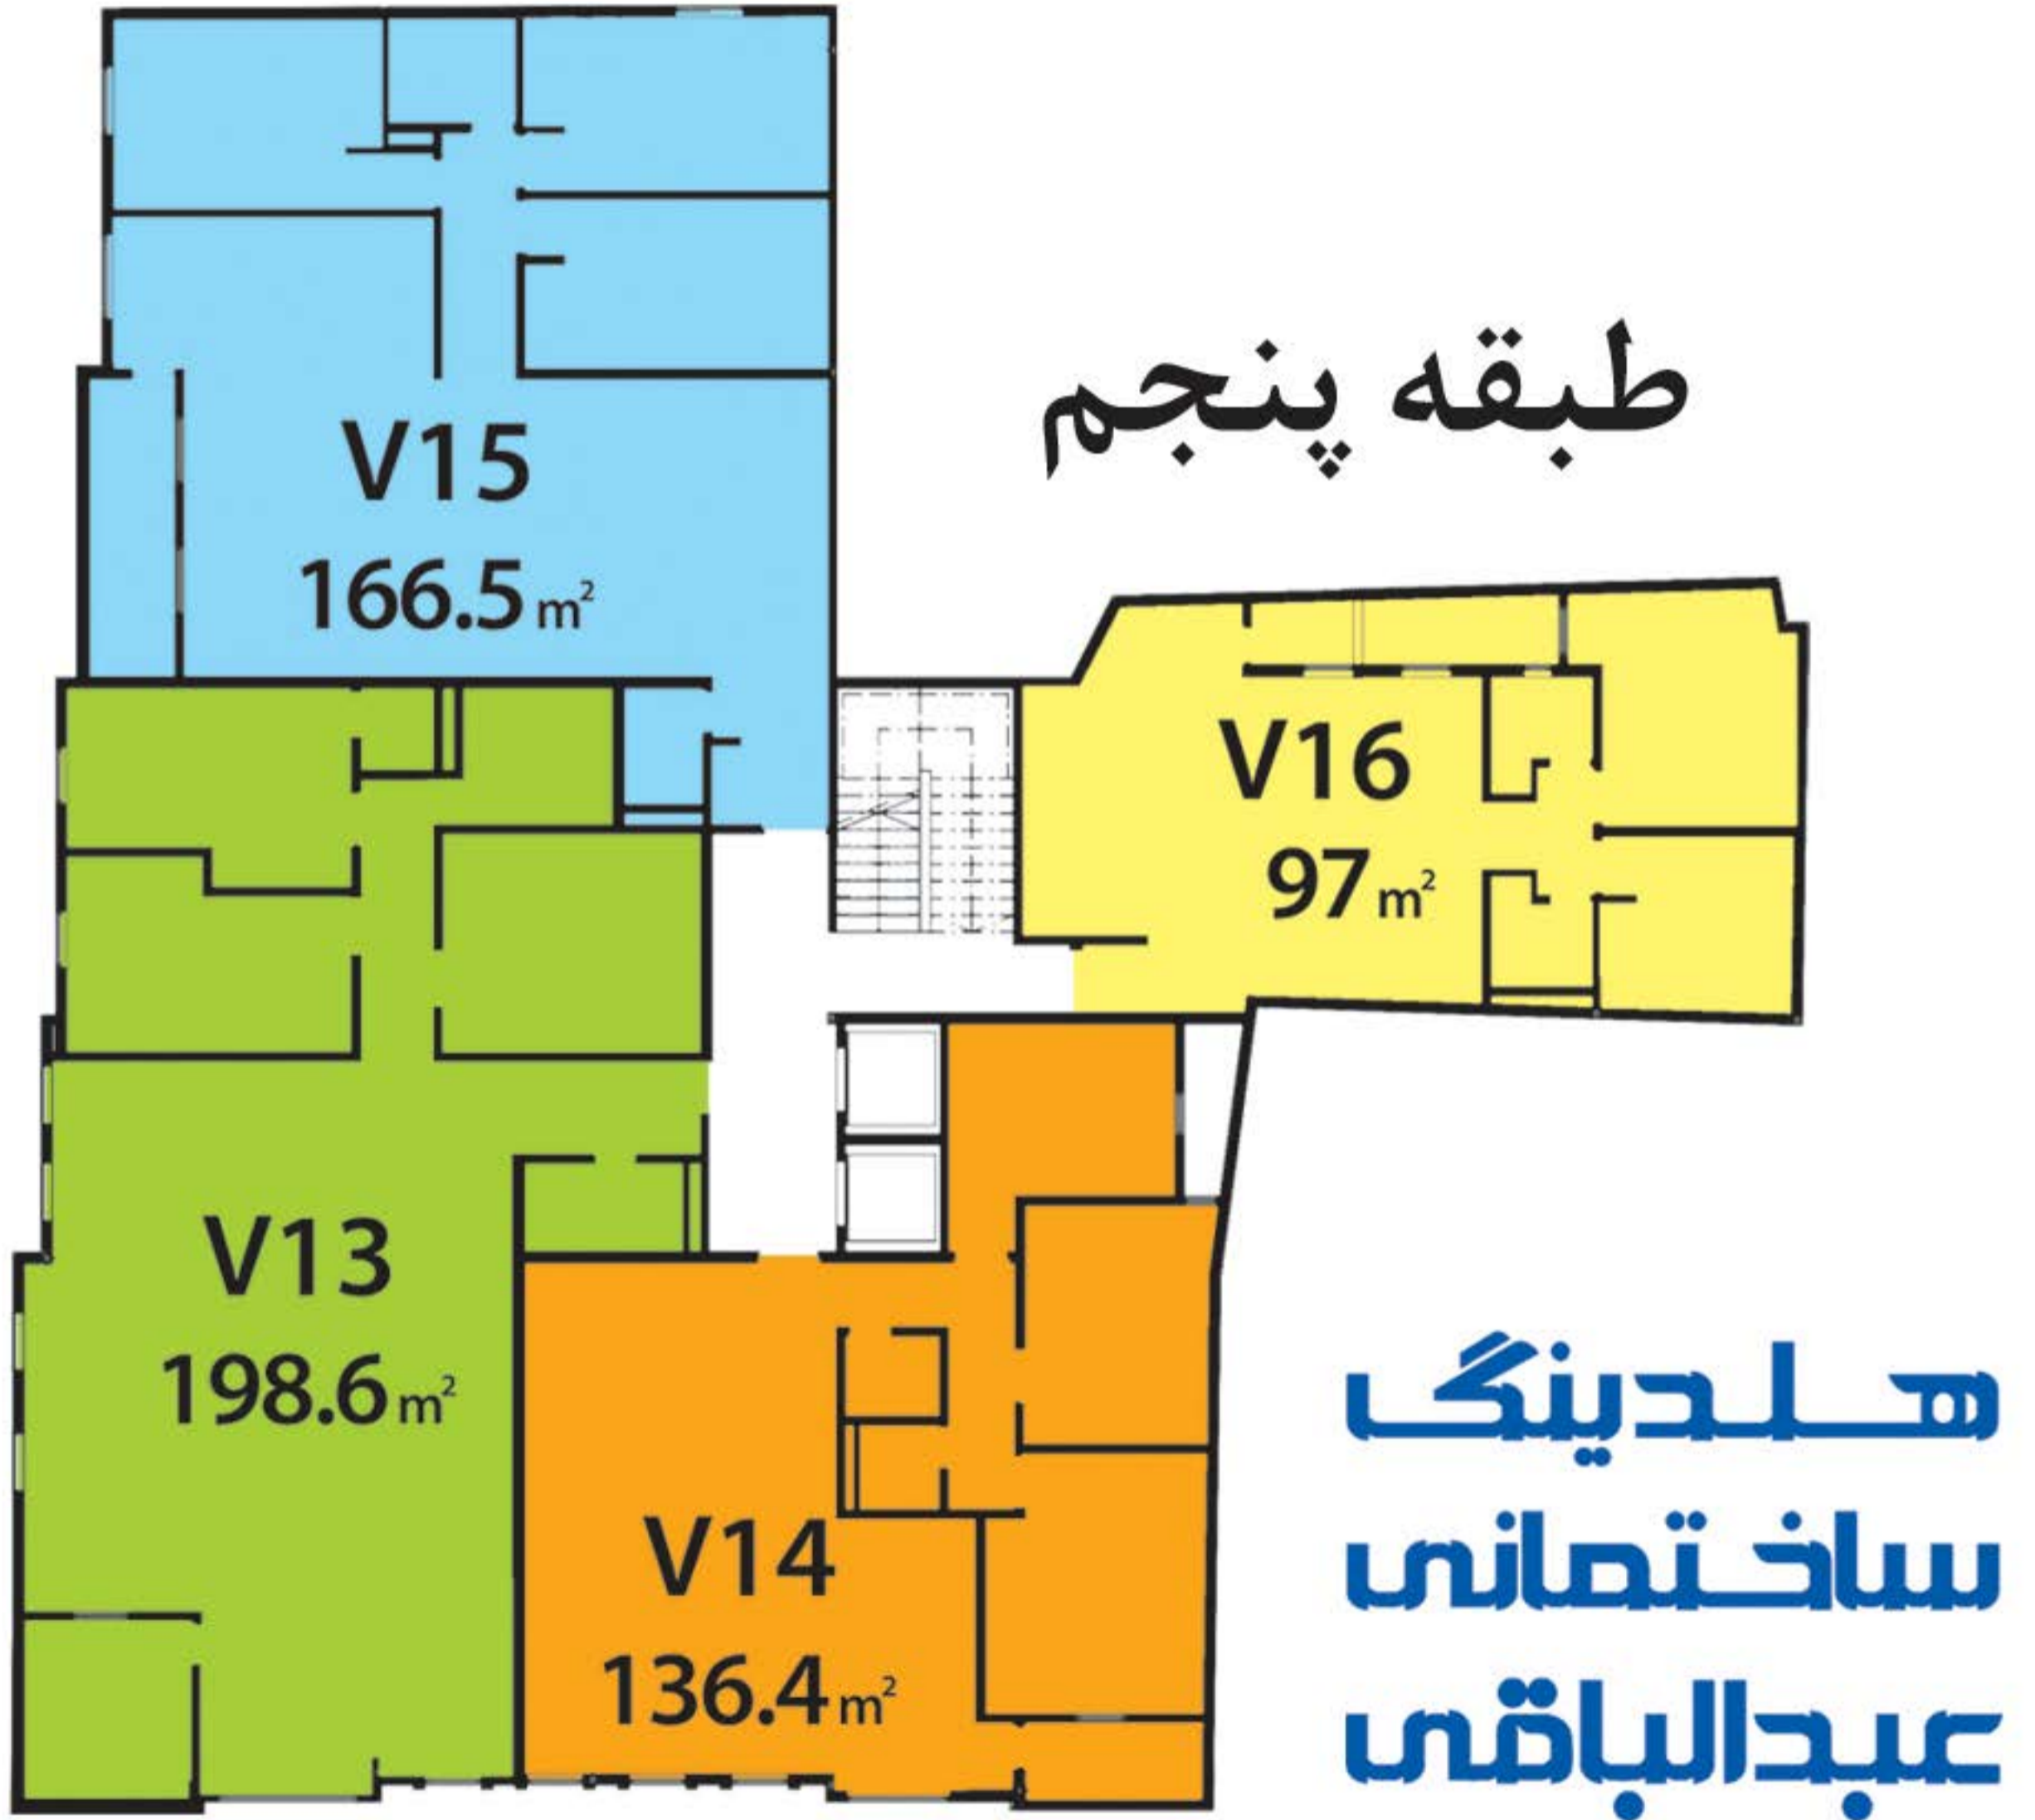

مجتمع مسكونی والا