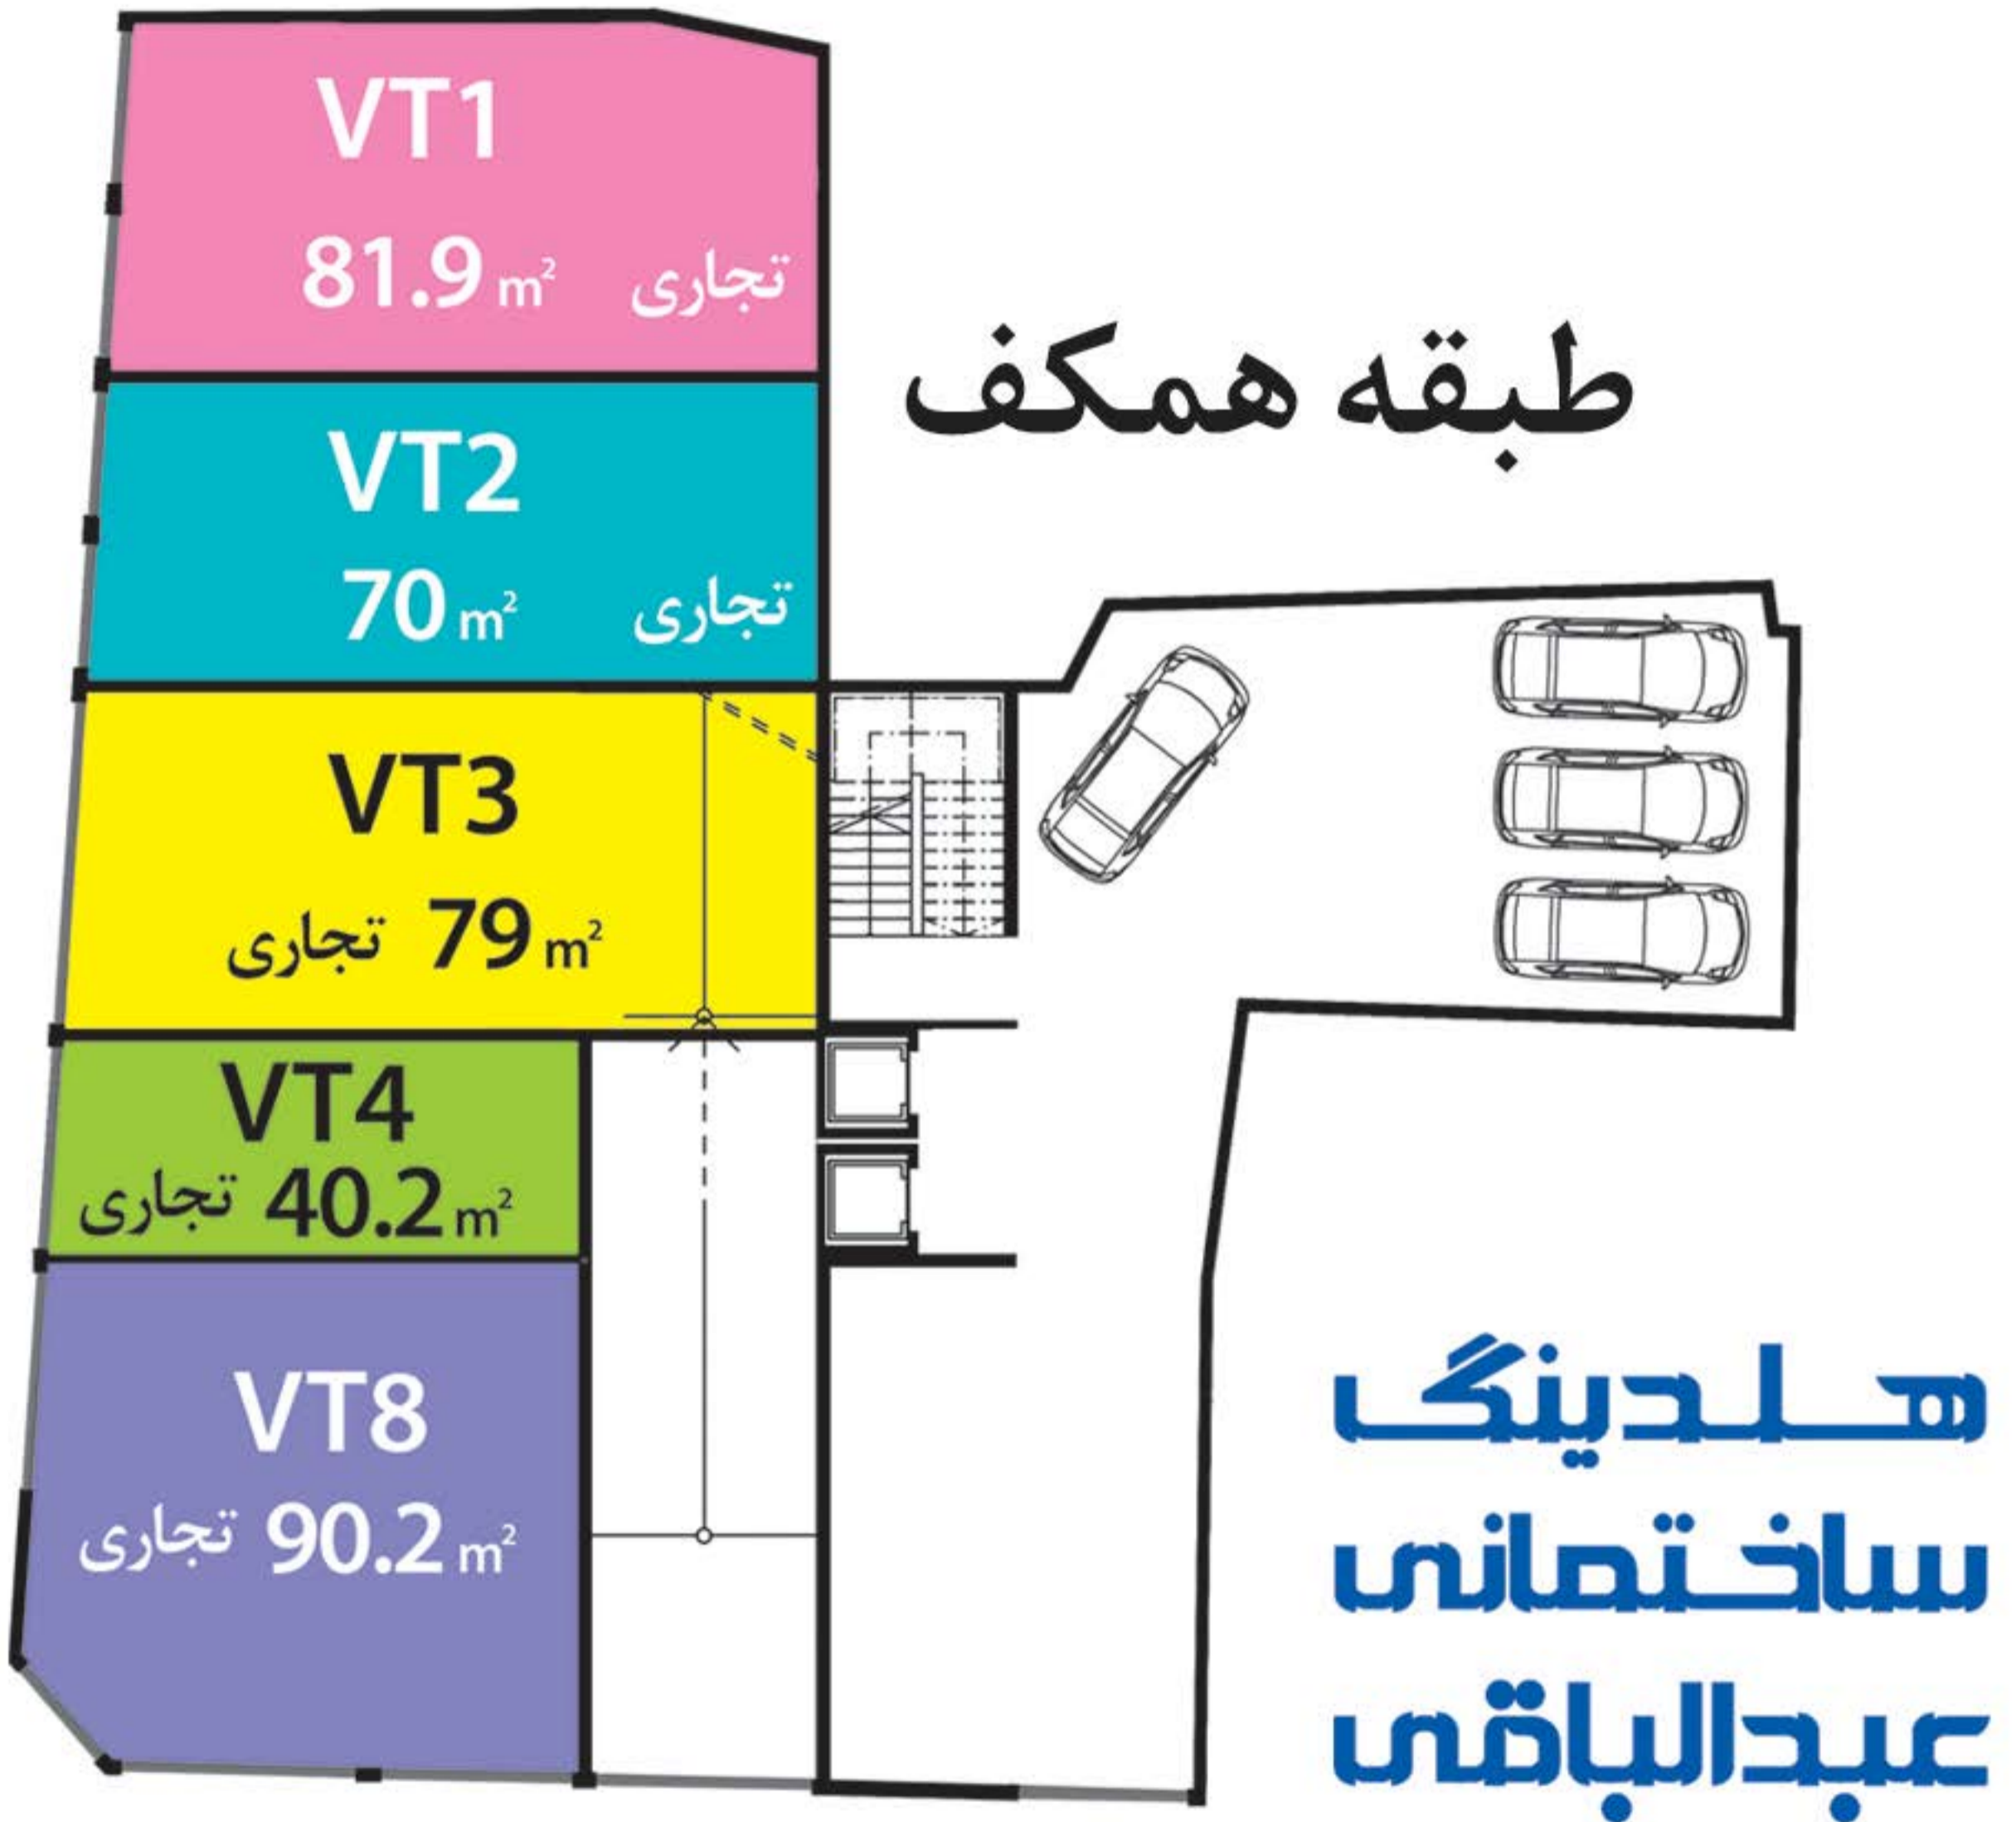

مجتمع مسکونی والا