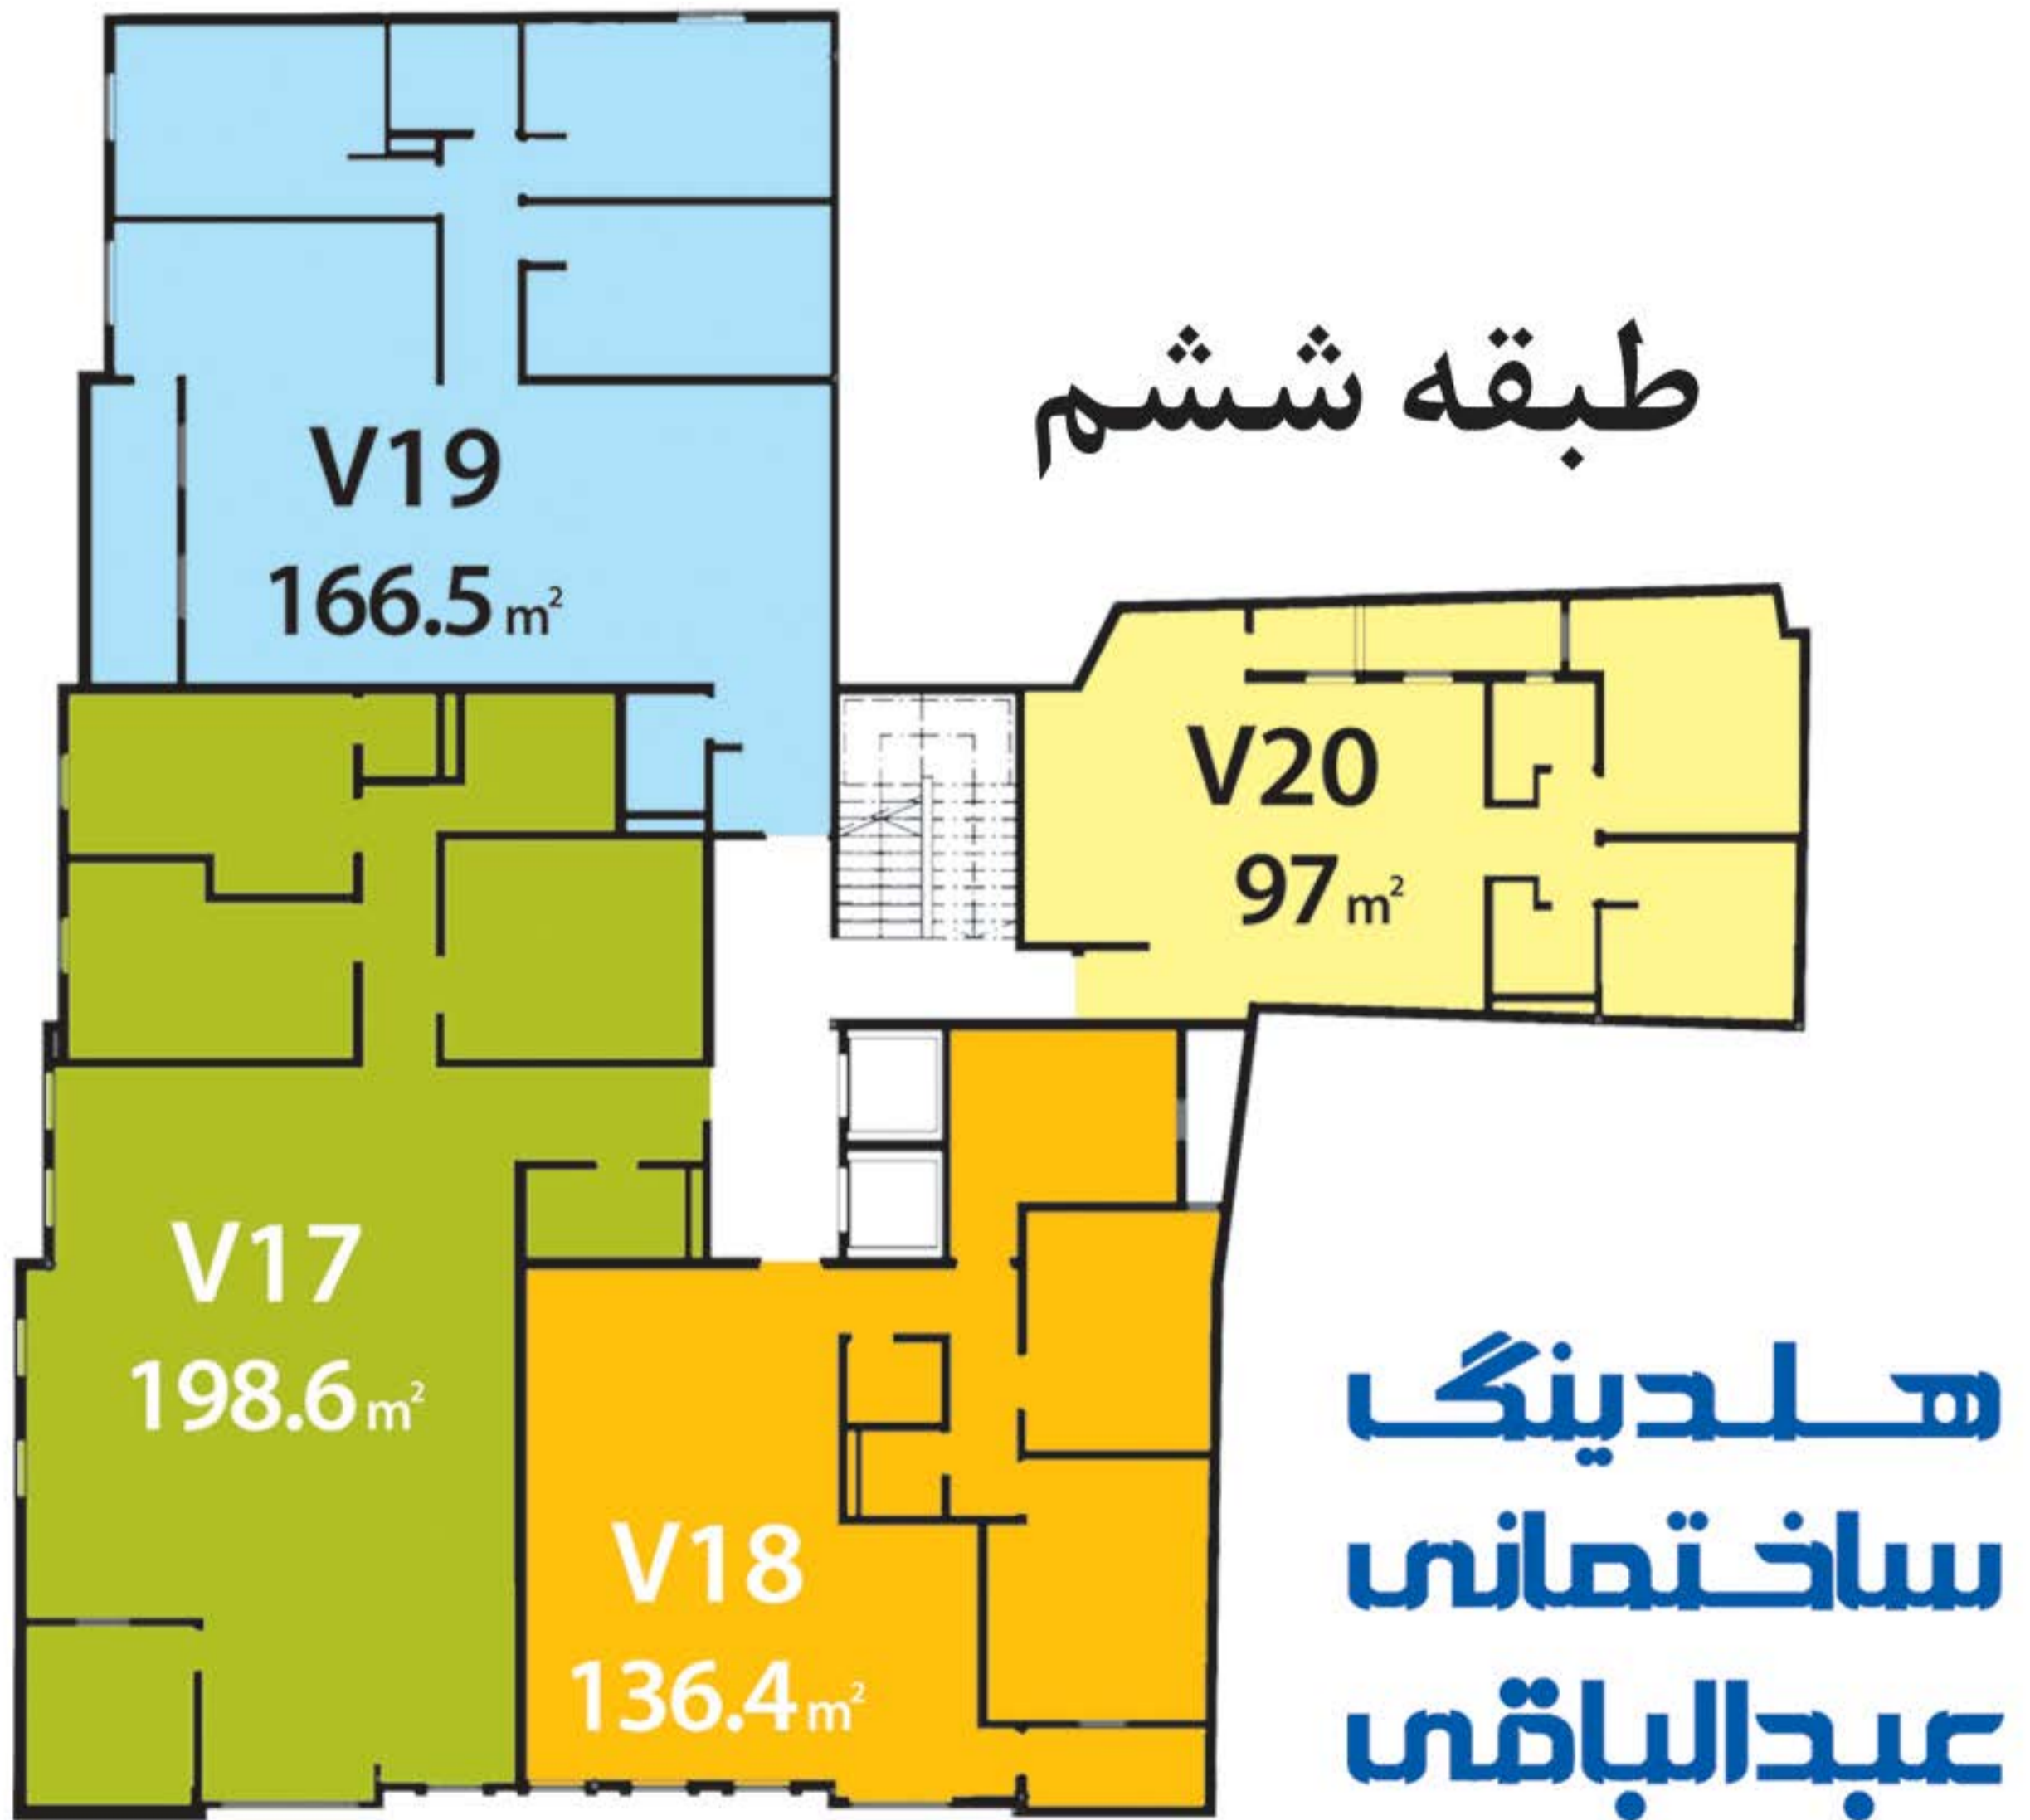

مجتمع مسكونی والا