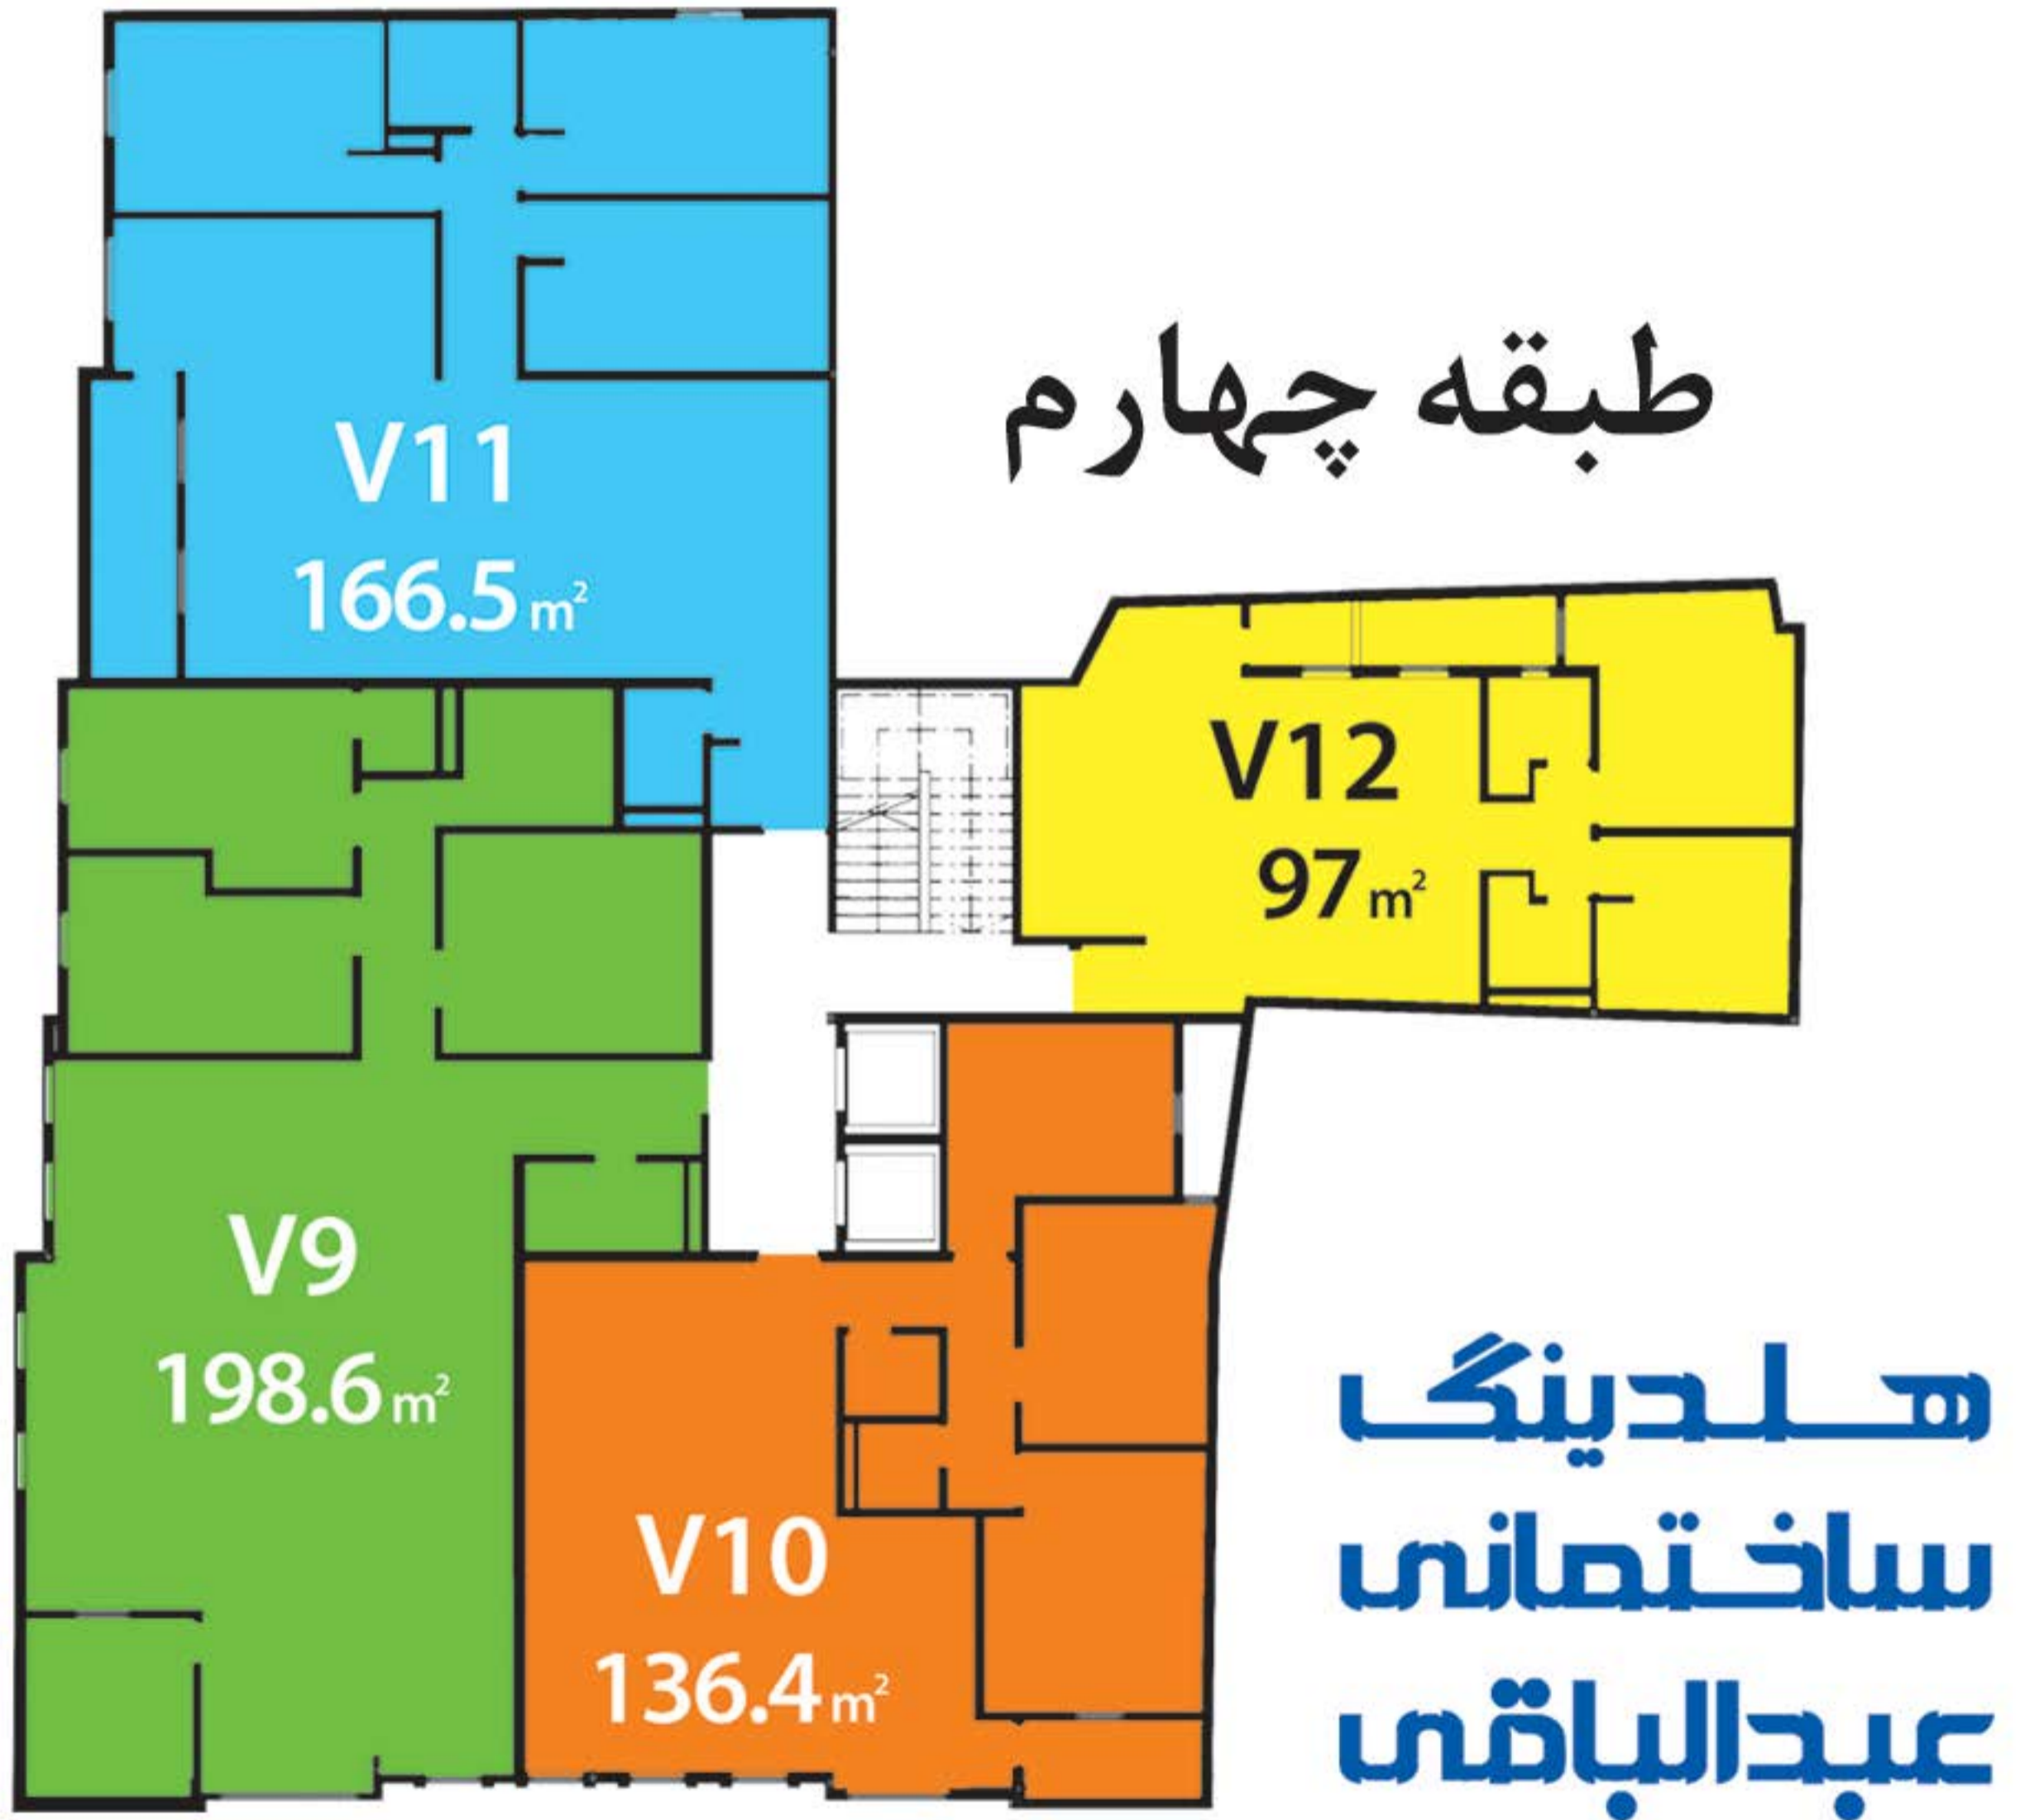

مجتمع مسكونی والا