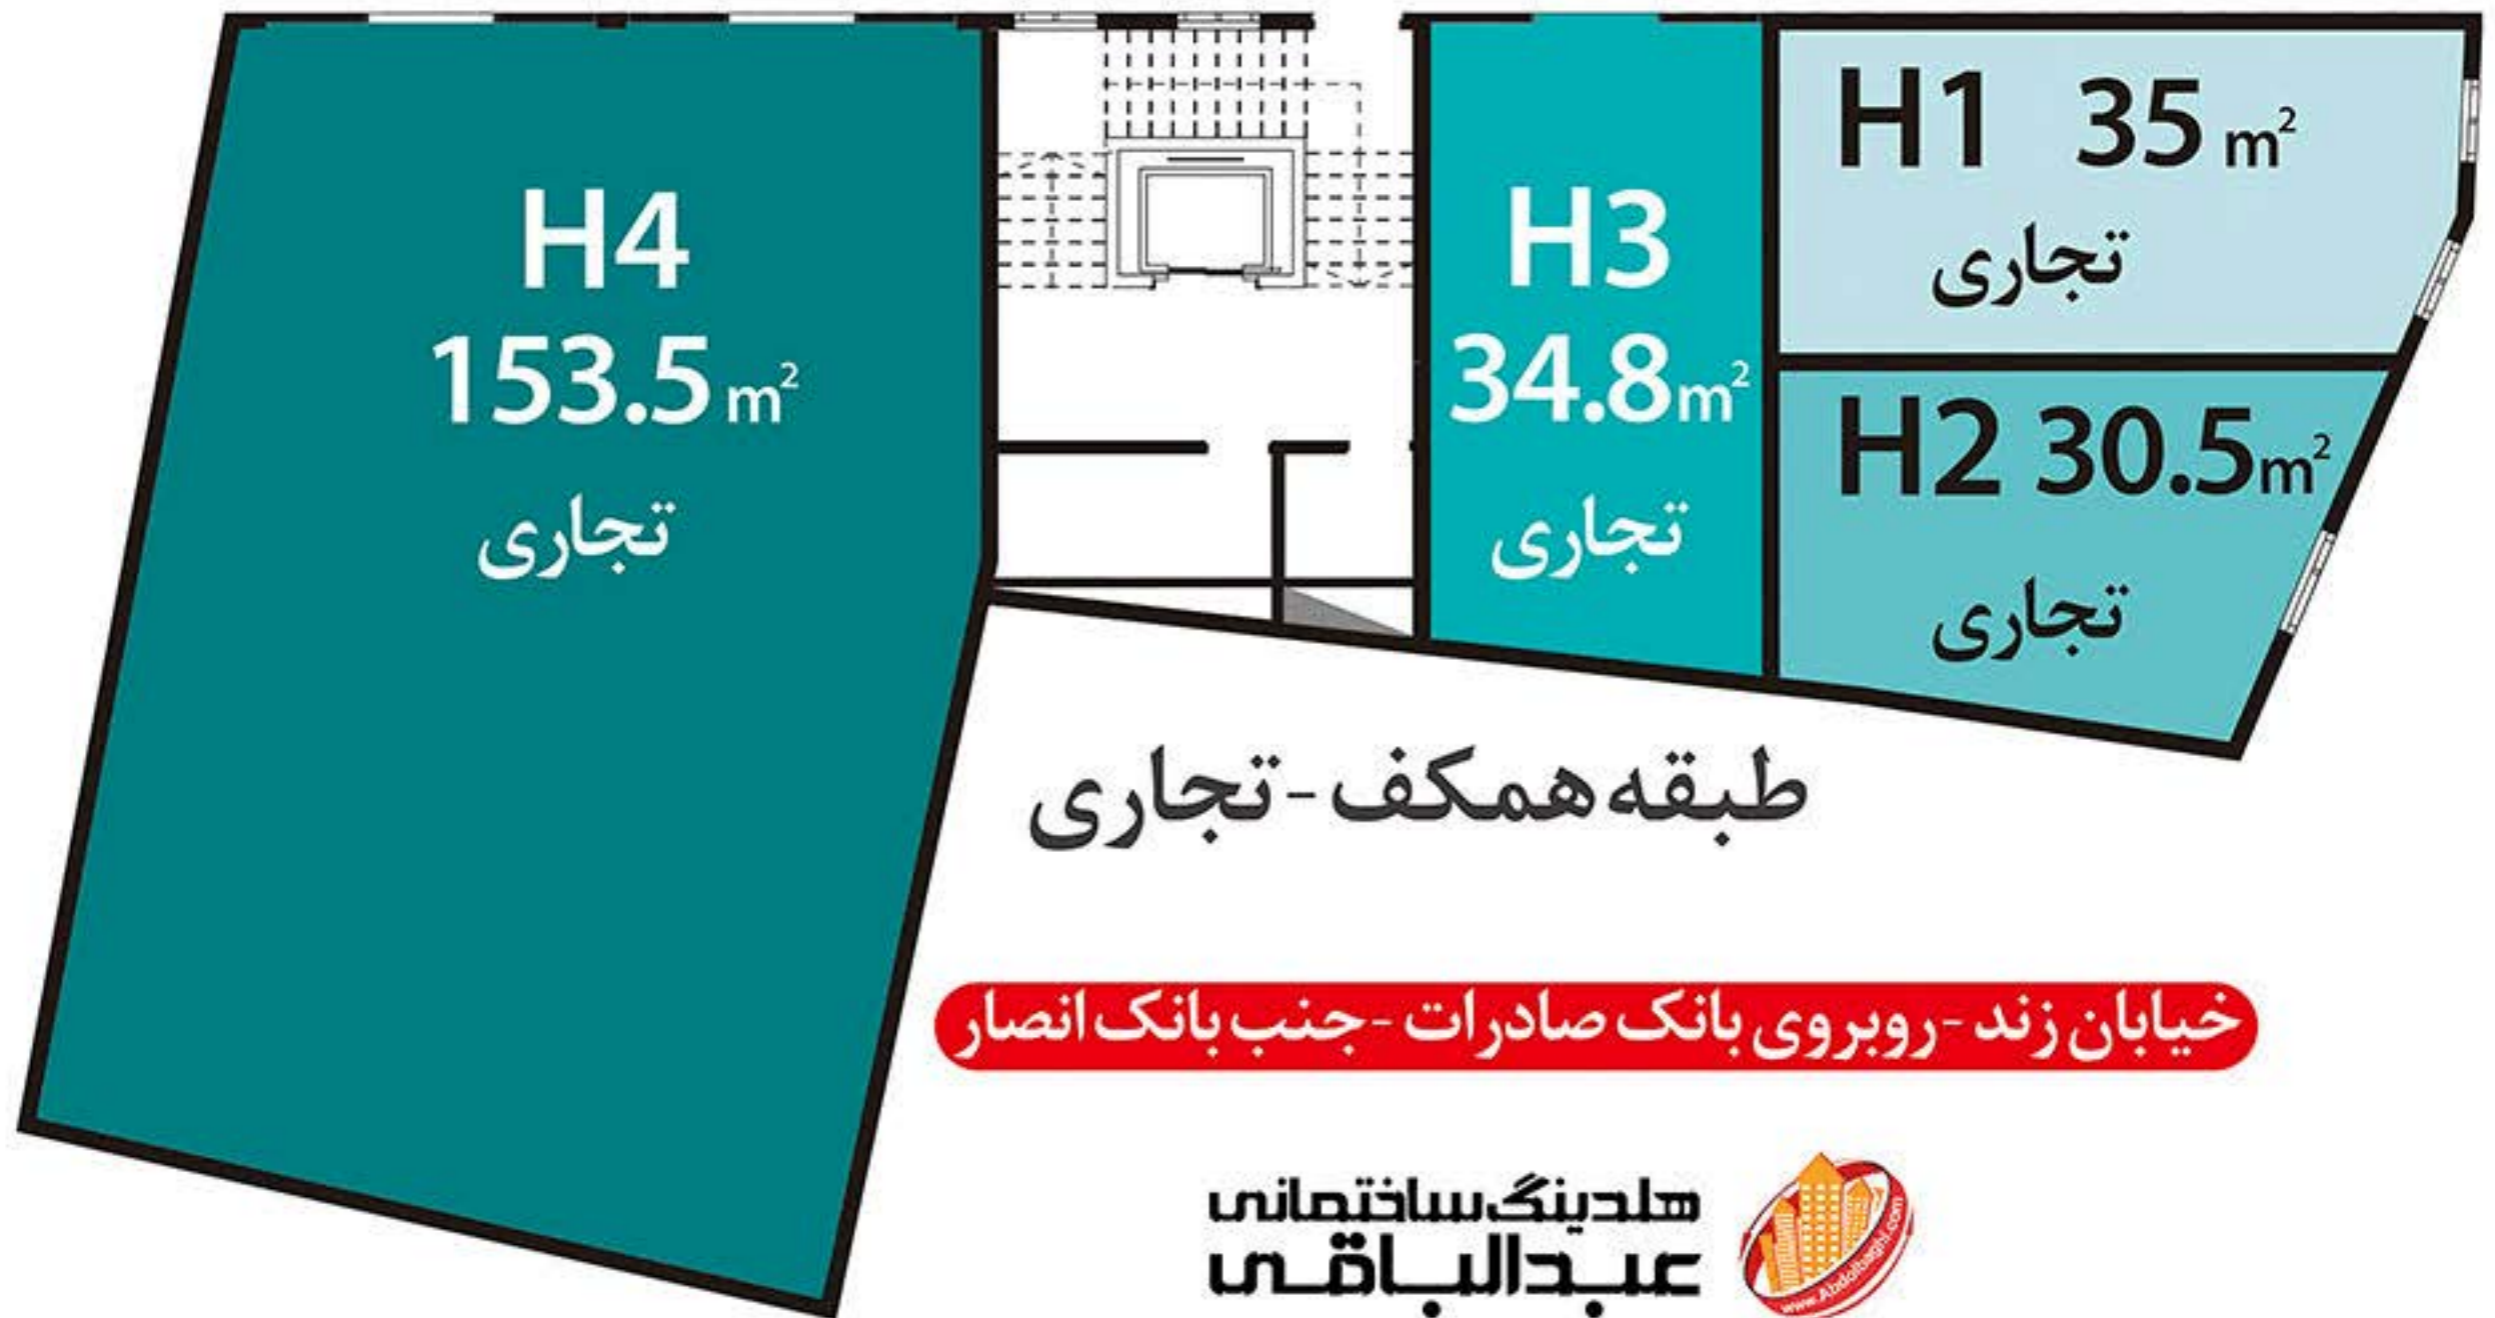

مجتمع اداری وزرا

خیابان زند - روبروی بانک صادرات - جنب بانک انصار

هدینگ ساختمانی
عبدالباغی

- ✓ شش طبقه اداری ۵ واحدی (۳۰ واحد).
- ✓ ۷ واحد تجاری لوکس و مدرن در ۲ طبقه.
- ✓ واحدهای اداری ۳۵ الی ۵۰ متر.
- ✓ واحدهای تجاری ۳۰ الی ۱۵۰ متر.
- ✓ سقف مدرن وافل.
- ✓ آسانسور ۱۲ نفره ایتالیایی شیشه ای.
- ✓ ۲۰ متر لابی در هر طبقه.
- ✓ لابی ورودی و دوربین مدار بسته.
- ✓ دربهای ضد سرقت ترک.
- ✓ عایق های صوتی و حرارتی در دیوارها.
- ✓ سیستم کامل اعلام و اطفاء حریق.
- ✓ سیستم لوله کشی فاضلاب اورینگی.
- ✓ بوستر پمپ آب مرکزی.
- ✓ فنداسیون شمع بتنی و اسکلت فلزی.

مجتمع اداری وزرا

مجتمع اداری وزرا

مجتمع اداری وزرا

مجتمع اداری وزرا

مجتمع اداری وزرا

طبقه چهارم - اداری

خیابان زند - روبروی بانک صادرات - جنب بانک انصار

هلدینگ ساختمانی
عبدالباقی